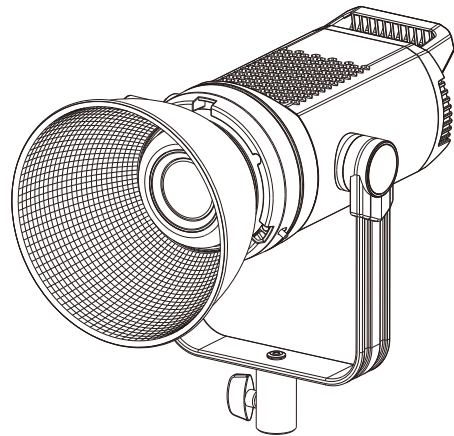

正面

MARS

M200D/M200Bi 说明书

220707-A

产品参数

型号	Mars M200D	Mars M200Bi
功耗	215W	215W
色温	5600K±200K	3200K~5600K±200K
CRI 显指	≥96	≥96
TLCI	≥96	≥96
CQS	≥95	≥95
工作电压	AC160~240V50/60Hz	AC160~240V50/60Hz
散热方式	主动散热	主动散热
工作频率	2.4GHz	2.4GHz
群组	有	有
蓝牙距离	2.4GHz < 20m	2.4GHz < 20m
亮度调节	5%~100%	5%~100%
角度调节	180°调节	180°调节
供电方式	交流供电	交流供电
箱包承重	无箱包	无箱包
蓝牙	自带	自带
APP	有	有
尺寸	275X125X125mm	275X125X125mm
重量	1.82kg	1.82kg

RIPOPO
乐清市创意影视器材有限公司
地址：浙江省乐清市石帆街道绅坊工业区A座
服务电话：400-670-6700 www.triopo.cn
官方售后服务

风琴折

MARS

M200D/M200Bi MANUAL

220707-A

Product parameters

Model	Mars M200D	Mars M200Bi
Power consumption	215W	215W
Color temperature	5600K±200K	3200K~5600K±200K
CRI	≥96	≥96
TLCI	≥96	≥96
CQS	≥95	≥95
Working frequency	AC160~240V50/60Hz	AC160~240V50/60Hz
Cooling method	Active cooling	Active cooling
Working frequency	2.4GHz	2.4GHz
Group	Have	Have
Bluetooth distance	2.4GHz < 20m	2.4GHz < 20m
Dimming	5%~100%	5%~100%
Angle adjustment	180° Adjustment	180° Adjustment
Power supply	AC powered	AC powered
Luggage load-weight	WITHOUT BAG	WITHOUT BAG
Bluetooth	Bring your own	Bring your own
APP	Have	Have
Size	275X125X125mm	275X125X125mm
Weight	1.82kg	1.82kg