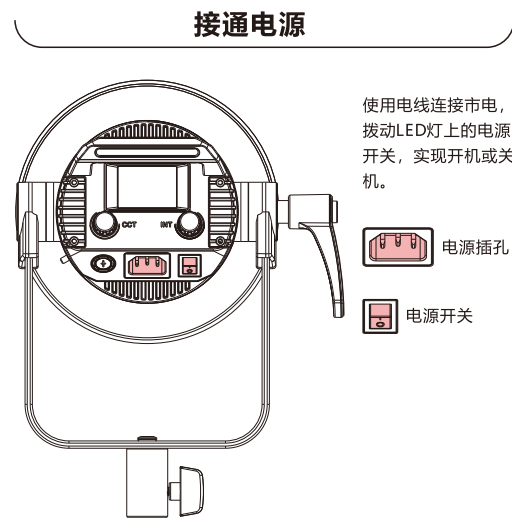

正面

MARS

M200D/M200Bi 说明书

220707-A

产品参数

型号	Mars M200D	Mars M200Bi
功耗	215W	215W
色温	5600K±200K	3200K~5600K±200K
CRI 显指	≥96	≥96
TLCI	≥96	≥96
CQS	≥95	≥95
工作电压	AC160~240V50/60Hz	AC160~240V50/60Hz
散热方式	主动散热	主动散热
工作频率	2.4GHz	2.4GHz
群组	有	有
蓝牙距离	2.4GHz < 20m	2.4GHz < 20m
亮度调节	5%~100%	5%~100%
角度调节	180°调节	180°调节
供电方式	交流供电	交流供电
箱包承重	无箱包	无箱包
蓝牙	自带	自带
APP	有	有
尺寸	275X125X125mm	275X125X125mm
重量	1.82kg	1.82kg

RIPOPO
乐清市创意影视器材有限公司
地址：浙江省乐清市石帆街道绅坊工业区A座
服务电话：400-670-6700 www.triopo.cn
官方售后服务

风琴折

MARS

M200D/M200Bi MANUAL

220707-A

Product parameters

Model	Mars M200D	Mars M200Bi
Power consumption	215W	215W
Color temperature	5600K±200K	3200K~5600K±200K
CRI	≥96	≥96
TLCI	≥96	≥96
CQS	≥95	≥95
Working frequency	AC160~240V50/60Hz	AC160~240V50/60Hz
Cooling method	Active cooling	Active cooling
Working frequency	2.4GHz	2.4GHz
Group	Have	Have
Bluetooth distance	2.4GHz < 20m	2.4GHz < 20m
Dimming	5%~100%	5%~100%
Angle adjustment	180° Adjustment	180° Adjustment
Power supply	AC powered	AC powered
Luggage load-weight	WITHOUT BAG	WITHOUT BAG
Bluetooth	Bring your own	Bring your own
APP	Have	Have
Size	275X125X125mm	275X125X125mm
Weight	1.82kg	1.82kg