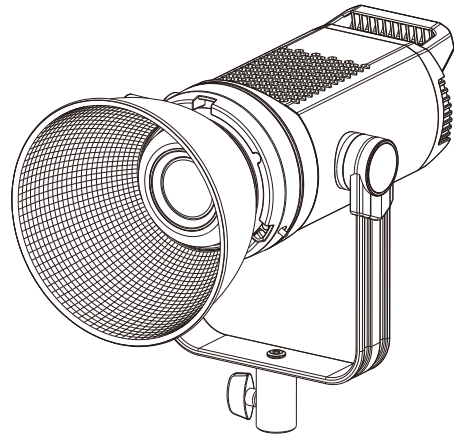

正面

MARS

M200D/M200Bi 说明书

220707-A

产品参数

型号	Mars M200D	Mars M200Bi
功耗	215W	215W
色温	5600K±200K	3200K~5600K±200K
CRI 显指	≥96	≥96
TLCI	≥96	≥96
CQS	≥95	≥95
工作电压	AC160~240V50/60Hz	AC160~240V50/60Hz
散热方式	主动散热	主动散热
工作频率	2.4GHz	2.4GHz
群组	有	有
蓝牙距离	2.4GHz < 20m	2.4GHz < 20m
亮度调节	5%~100%	5%~100%
角度调节	180°调节	180°调节
供电方式	交流供电	交流供电
箱包承重	无箱包	无箱包
蓝牙	自带	自带
APP	有	有
尺寸	275X125X125mm	275X125X125mm
重量	1.82kg	1.82kg

RIPOPO
乐清市创意影视器材有限公司
地址：浙江省乐清市石帆街道绅坊工业区A座
服务电话：400-670-6700 www.triopo.cn
官方售后服务

风琴折

MARS

M200D/M200Bi MANUAL

220707-A

Product parameters

Model	Mars M200D	Mars M200Bi
Power consumption	215W	215W
Color temperature	5600K±200K	3200K~5600K±200K
CRI	≥96	≥96
TLCI	≥96	≥96
CQS	≥95	≥95
Working frequency	AC160~240V50/60Hz	AC160~240V50/60Hz
Cooling method	Active cooling	Active cooling
Working frequency	2.4GHz	2.4GHz
Group	Have	Have
Bluetooth distance	2.4GHz < 20m	2.4GHz < 20m
Dimming	5%~100%	5%~100%
Angle adjustment	180° Adjustment	180° Adjustment
Power supply	AC powered	AC powered
Luggage load-weight	WITHOUT BAG	WITHOUT BAG
Bluetooth	Bring your own	Bring your own
APP	Have	Have
Size	275X125X125mm	275X125X125mm
Weight	1.82kg	1.82kg