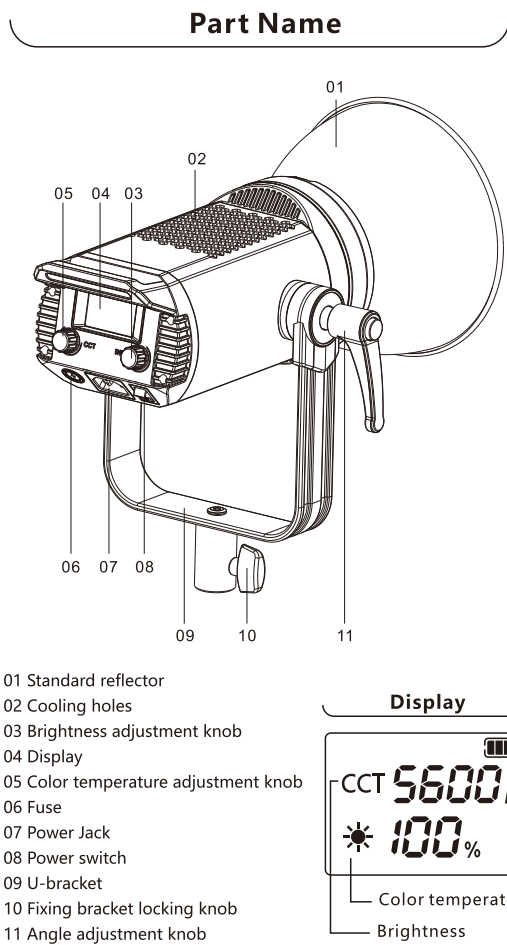

MARS

M200D/M200Bi MANUAL

220707-A