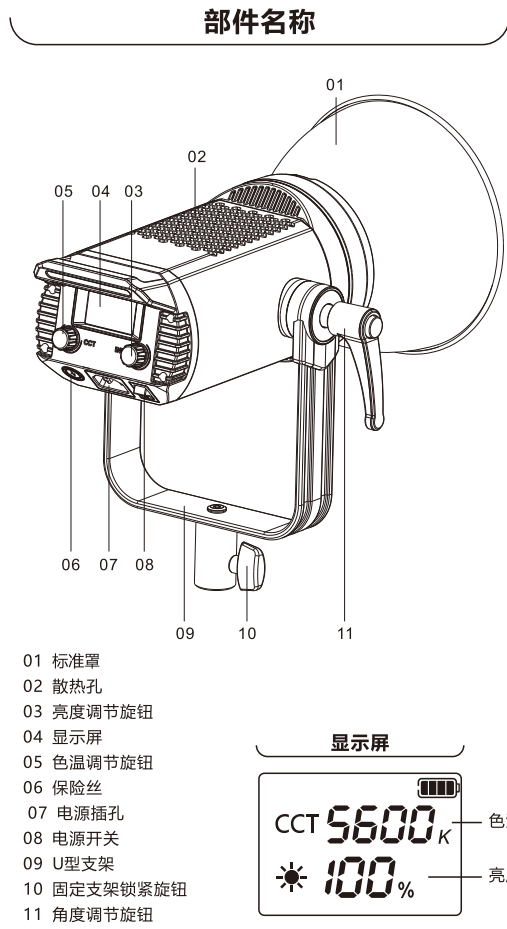

正面

MARS

M200D/M200Bi 说明书

220707-A

产品参数

型号	Mars M200D	Mars M200Bi
功耗	215W	215W
色温	5600K±200K	3200K~5600K±200K
CRI 显指	≥96	≥96
TLCI	≥96	≥96
CQS	≥95	≥95
工作电压	AC160~240V50/60Hz	AC160~240V50/60Hz
散热方式	主动散热	主动散热
工作频率	2.4GHz	2.4GHz
群组	有	有
蓝牙距离	2.4GHz < 20m	2.4GHz < 20m
亮度调节	5%~100%	5%~100%
角度调节	180°调节	180°调节
供电方式	交流供电	交流供电
箱包承重	无箱包	无箱包
蓝牙	自带	自带
APP	有	有
尺寸	275X125X125mm	275X125X125mm
重量	1.82kg	1.82kg

RIPOPO
乐清市创意影视器材有限公司
地址：浙江省乐清市石帆街道绅坊工业区A座
服务电话：400-670-6700 www.triopo.cn
官方售后服务

风琴折

MARS

M200D/M200Bi MANUAL

220707-A

Product parameters

Model	Mars M200D	Mars M200Bi
Power consumption	215W	215W
Color temperature	5600K±200K	3200K~5600K±200K
CRI	≥96	≥96
TLCI	≥96	≥96
CQS	≥95	≥95
Working frequency	AC160~240V50/60Hz	AC160~240V50/60Hz
Cooling method	Active cooling	Active cooling
Working frequency	2.4GHz	2.4GHz
Group	Have	Have
Bluetooth distance	2.4GHz < 20m	2.4GHz < 20m
Dimming	5%~100%	5%~100%
Angle adjustment	180° Adjustment	180° Adjustment
Power supply	AC powered	AC powered
Luggage load-weight	WITHOUT BAG	WITHOUT BAG
Bluetooth	Bring your own	Bring your own
APP	Have	Have
Size	275X125X125mm	275X125X125mm
Weight	1.82kg	1.82kg