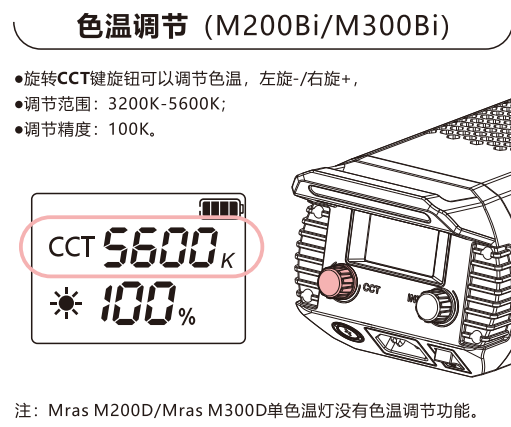

正面

MARS

M200D/M200Bi 说明书

220707-A

产品参数

型号	Mars M200D	Mars M200Bi
功耗	215W	215W
色温	5600K±200K	3200K~5600K±200K
CRI 显指	≥96	≥96
TLCI	≥96	≥96
CQS	≥95	≥95
工作电压	AC160~240V50/60Hz	AC160~240V50/60Hz
散热方式	主动散热	主动散热
工作频率	2.4GHz	2.4GHz
群组	有	有
蓝牙距离	2.4GHz < 20m	2.4GHz < 20m
亮度调节	5%~100%	5%~100%
角度调节	180°调节	180°调节
供电方式	交流供电	交流供电
箱包承重	无箱包	无箱包
蓝牙	自带	自带
APP	有	有
尺寸	275X125X125mm	275X125X125mm
重量	1.82kg	1.82kg

RIPOPO
乐清市创意影视器材有限公司
地址：浙江省乐清市石帆街道绅坊工业区A座
服务电话：400-670-6700 www.triopo.cn
官方售后服务

风琴折

MARS

M200D/M200Bi MANUAL

220707-A

Product parameters

Model	Mars M200D	Mars M200Bi
Power consumption	215W	215W
Color temperature	5600K±200K	3200K~5600K±200K
CRI	≥96	≥96
TLCI	≥96	≥96
CQS	≥95	≥95
Working frequency	AC160~240V50/60Hz	AC160~240V50/60Hz
Cooling method	Active cooling	Active cooling
Working frequency	2.4GHz	2.4GHz
Group	Have	Have
Bluetooth distance	2.4GHz < 20m	2.4GHz < 20m
Dimming	5%~100%	5%~100%
Angle adjustment	180° Adjustment	180° Adjustment
Power supply	AC powered	AC powered
Luggage load-weight	WITHOUT BAG	WITHOUT BAG
Bluetooth	Bring your own	Bring your own
APP	Have	Have
Size	275X125X125mm	275X125X125mm
Weight	1.82kg	1.82kg