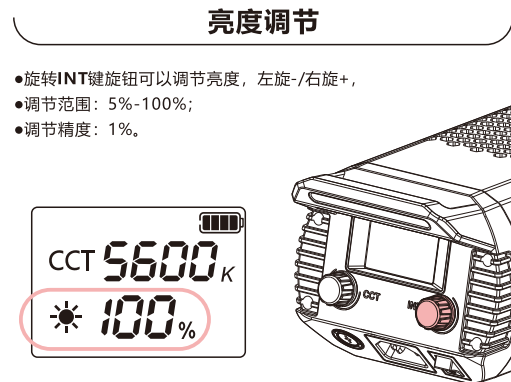

正面

MARS

M200D/M200Bi 说明书

220707-A

产品参数

型号	Mars M200D	Mars M200Bi
功耗	215W	215W
色温	5600K±200K	3200K~5600K±200K
CRI 显指	≥96	≥96
TLCI	≥96	≥96
CQS	≥95	≥95
工作电压	AC160~240V50/60Hz	AC160~240V50/60Hz
散热方式	主动散热	主动散热
工作频率	2.4GHz	2.4GHz
群组	有	有
蓝牙距离	2.4GHz < 20m	2.4GHz < 20m
亮度调节	5%~100%	5%~100%
角度调节	180°调节	180°调节
供电方式	交流供电	交流供电
箱包承重	无箱包	无箱包
蓝牙	自带	自带
APP	有	有
尺寸	275X125X125mm	275X125X125mm
重量	1.82kg	1.82kg

RIPOPO
乐清市创意影视器材有限公司
地址：浙江省乐清市石帆街道绅坊工业区A座
服务电话：400-670-6700 www.triopo.cn
官方售后服务

风琴折

MARS

M200D/M200Bi MANUAL

220707-A

Product parameters

Model	Mars M200D	Mars M200Bi
Power consumption	215W	215W
Color temperature	5600K±200K	3200K~5600K±200K
CRI	≥96	≥96
TLCI	≥96	≥96
CQS	≥95	≥95
Working frequency	AC160~240V50/60Hz	AC160~240V50/60Hz
Cooling method	Active cooling	Active cooling
Working frequency	2.4GHz	2.4GHz
Group	Have	Have
Bluetooth distance	2.4GHz < 20m	2.4GHz < 20m
Dimming	5%~100%	5%~100%
Angle adjustment	180° Adjustment	180° Adjustment
Power supply	AC powered	AC powered
Luggage load-weight	WITHOUT BAG	WITHOUT BAG
Bluetooth	Bring your own	Bring your own
APP	Have	Have
Size	275X125X125mm	275X125X125mm
Weight	1.82kg	1.82kg