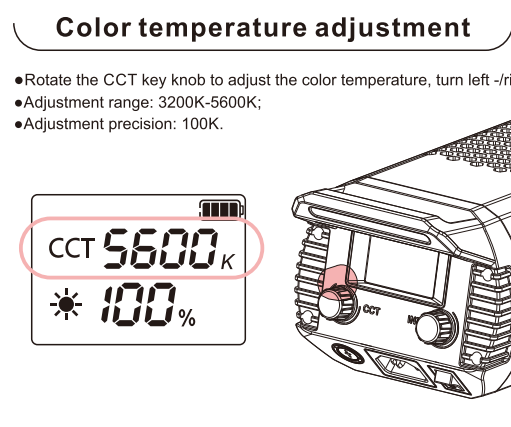

正面

MARS

M200D/M200Bi 说明书

220707-A

产品参数

型号	Mars M200D	Mars M200Bi
功耗	215W	215W
色温	5600K±200K	3200K~5600K±200K
CRI 显指	≥96	≥96
TLCI	≥96	≥96
CQS	≥95	≥95
工作电压	AC160~240V50/60Hz	AC160~240V50/60Hz
散热方式	主动散热	主动散热
工作频率	2.4GHz	2.4GHz
群组	有	有
蓝牙距离	2.4GHz < 20m	2.4GHz < 20m
亮度调节	5%~100%	5%~100%
角度调节	180°调节	180°调节
供电方式	交流供电	交流供电
箱包承重	无箱包	无箱包
蓝牙	自带	自带
APP	有	有
尺寸	275X125X125mm	275X125X125mm
重量	1.82kg	1.82kg

RIPOPO
乐清市创意影视器材有限公司
地址：浙江省乐清市石帆街道绅坊工业区A座
服务电话：400-670-6700 www.triopo.cn
官方售后服务

风琴折

MARS

M200D/M200Bi MANUAL

220707-A

Product parameters

Model	Mars M200D	Mars M200Bi
Power consumption	215W	215W
Color temperature	5600K±200K	3200K~5600K±200K
CRI	≥96	≥96
TLCI	≥96	≥96
CQS	≥95	≥95
Working frequency	AC160~240V50/60Hz	AC160~240V50/60Hz
Cooling method	Active cooling	Active cooling
Working frequency	2.4GHz	2.4GHz
Group	Have	Have
Bluetooth distance	2.4GHz < 20m	2.4GHz < 20m
Dimming	5%~100%	5%~100%
Angle adjustment	180° Adjustment	180° Adjustment
Power supply	AC powered	AC powered
Luggage load-weight	WITHOUT BAG	WITHOUT BAG
Bluetooth	Bring your own	Bring your own
APP	Have	Have
Size	275X125X125mm	275X125X125mm
Weight	1.82kg	1.82kg