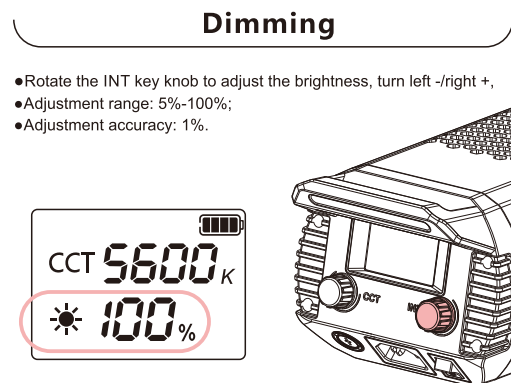

正面

MARS

M200D/M200Bi 说明书

220707-A

产品参数

型号	Mars M200D	Mars M200Bi
功耗	215W	215W
色温	5600K±200K	3200K~5600K±200K
CRI 显指	≥96	≥96
TLCI	≥96	≥96
CQS	≥95	≥95
工作电压	AC160~240V50/60Hz	AC160~240V50/60Hz
散热方式	主动散热	主动散热
工作频率	2.4GHz	2.4GHz
群组	有	有
蓝牙距离	2.4GHz < 20m	2.4GHz < 20m
亮度调节	5%~100%	5%~100%
角度调节	180°调节	180°调节
供电方式	交流供电	交流供电
箱包承重	无箱包	无箱包
蓝牙	自带	自带
APP	有	有
尺寸	275X125X125mm	275X125X125mm
重量	1.82kg	1.82kg

RIPOPO
乐清市创意影视器材有限公司
地址：浙江省乐清市石帆街道绅坊工业区A座
服务电话：400-670-6700 www.triopo.cn
官方售后服务

风琴折

MARS

M200D/M200Bi MANUAL

220707-A

Product parameters

Model	Mars M200D	Mars M200Bi
Power consumption	215W	215W
Color temperature	5600K±200K	3200K~5600K±200K
CRI	≥96	≥96
TLCI	≥96	≥96
CQS	≥95	≥95
Working frequency	AC160~240V50/60Hz	AC160~240V50/60Hz
Cooling method	Active cooling	Active cooling
Working frequency	2.4GHz	2.4GHz
Group	Have	Have
Bluetooth distance	2.4GHz < 20m	2.4GHz < 20m
Dimming	5%~100%	5%~100%
Angle adjustment	180° Adjustment	180° Adjustment
Power supply	AC powered	AC powered
Luggage load-weight	WITHOUT BAG	WITHOUT BAG
Bluetooth	Bring your own	Bring your own
APP	Have	Have
Size	275X125X125mm	275X125X125mm
Weight	1.82kg	1.82kg