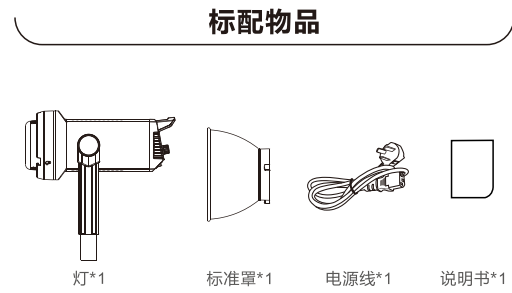

正面

MARS

M200D/M200Bi 说明书

220707-A

产品参数

型号	Mars M200D	Mars M200Bi
功耗	215W	215W
色温	5600K±200K	3200K~5600K±200K
CRI 显指	≥96	≥96
TLCI	≥96	≥96
CQS	≥95	≥95
工作电压	AC160~240V50/60Hz	AC160~240V50/60Hz
散热方式	主动散热	主动散热
工作频率	2.4GHz	2.4GHz
群组	有	有
蓝牙距离	2.4GHz < 20m	2.4GHz < 20m
亮度调节	5%~100%	5%~100%
角度调节	180°调节	180°调节
供电方式	交流供电	交流供电
箱包承重	无箱包	无箱包
蓝牙	自带	自带
APP	有	有
尺寸	275X125X125mm	275X125X125mm
重量	1.82kg	1.82kg

RIPOPO
乐清市创意影视器材有限公司
地址：浙江省乐清市石帆街道绅坊工业区A座
服务电话：400-670-6700 www.triopo.cn
官方售后服务

风琴折

MARS

M200D/M200Bi MANUAL

220707-A

Product parameters

Model	Mars M200D	Mars M200Bi
Power consumption	215W	215W
Color temperature	5600K±200K	3200K~5600K±200K
CRI	≥96	≥96
TLCI	≥96	≥96
CQS	≥95	≥95
Working frequency	AC160~240V50/60Hz	AC160~240V50/60Hz
Cooling method	Active cooling	Active cooling
Working frequency	2.4GHz	2.4GHz
Group	Have	Have
Bluetooth distance	2.4GHz < 20m	2.4GHz < 20m
Dimming	5%~100%	5%~100%
Angle adjustment	180° Adjustment	180° Adjustment
Power supply	AC powered	AC powered
Luggage load-weight	WITHOUT BAG	WITHOUT BAG
Bluetooth	Bring your own	Bring your own
APP	Have	Have
Size	275X125X125mm	275X125X125mm
Weight	1.82kg	1.82kg